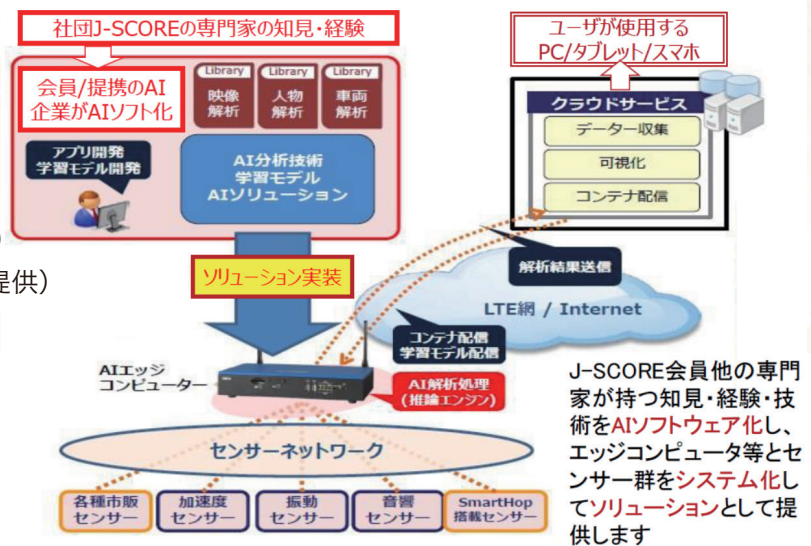

「誰一人取り残さない」 持続可能な世界の実現を目指して

コア技術と事業概要

1. シンポジウム、定例講演会、セミナーの実施
  1) 農・食・健康に関する産学官シンポジウム(年一回)
  2) 定期講演会(毎月第4土曜日午後;リアル&ウェブ)
  3) 有料&無料セミナー(起業家とのマッチング機会提供)
2. 大学・公的機関との共同事業推進
3. コンサルタント・地方創生事業支援推進
  氷見スマートアクアテック社の設立(2025年)

注目の新技術・新展開

これまで、首都圏を中心活動してきたが、2026年3月より関西支部、九州支部を設立し全国展開を図っている。

関西支部は、ASTEM棟8階のSCT3に設立。

関西支部住所

〒600-8813

京都市下京区中堂寺南町134番地

ASTEM棟8F 8E17

企業情報

J-SCORE(日本シニア起業支援機構)は、年齢に関係なく「生涯現役」として活躍できる場を提供することを目的に設立された一般社団法人。米国で長年実績を持つシニア起業支援団体「SCORE(Service Corps of Retired Executives)」の理念を参考にしつつ、日本の社会状況に合わせた独自の支援モデルを構築。日本では米国ほど寄付文化が根付いていないため、J-SCOREでは新規事業コンサルティングなどの活動から得られる利益の一部を運営資金として活用。これにより、ボランティア精神を基盤としながらも、持続可能な形で起業家を行う団体として活動を続けている。

創立 : 2015年10月
会員数 : 130名(2026年現在)
本社 : 東京都中央区八重洲1-7-20八重洲口会館B2F
活動拠点 : 関西支部 京都市下京区中堂寺南町134番地
Web : <https://www.j-score.or.jp>
Tel : 03-6423-1140